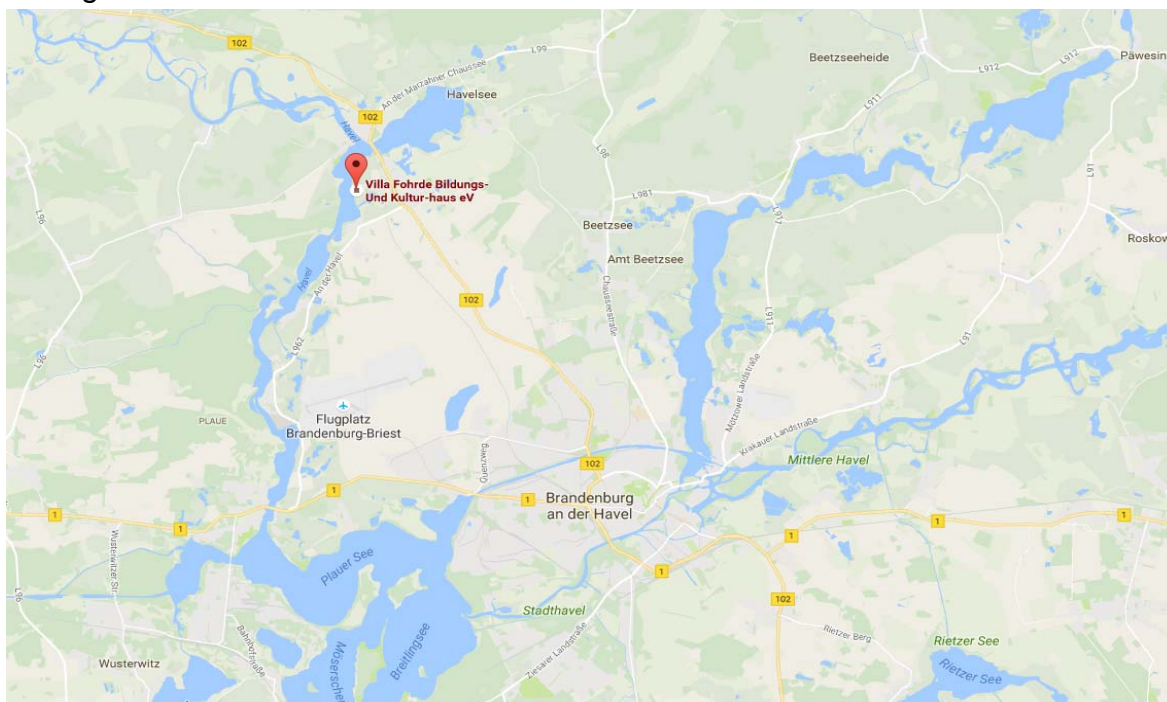

Anfahrt Villa Fohrde

Adresse für das Navigationssystem: August-Bebel-Straße 42 in 14798 Havelsee OT Fohrde
Von Brandenburg /Havel (B 102) kommend den 1. Kreisverkehr passieren, danach links abbiegen. Ein Hinweisschild "HBS Villa Fohrde" ist vorhanden.

Parkplätze

Parkmöglichkeiten finden Sie auf dem Parkplatz am Sportplatz am Ende der August-Bebel-Straße.